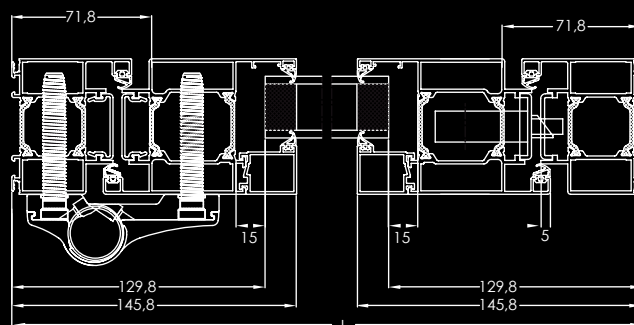

Porte technique MILLENIUM®+

Solution de porte aluminium sécuritaire à grand trafic,
pour les bâtiments publics.

CARACTÉRISTIQUES

- Serrure multipoints jusqu'à 5 points
- Seuil PMR 20mm ou seuil extra plat 10mm
- Paumelles en applique bi-lames (de série) ou tri-lames
- Ouverture intérieure ou extérieure
- Disponible en 1 ou 2 vantaux
- Grande hauteur jusqu'à 3 mètres
- Remplissage jusqu'à 50 mm d'épaisseur
- Possibilité barre anti-panique ou push barre, ferme-porte, crémone pompier, système anti-pince doigts, gâche électrique etc.

Testée
Classe 8
MILLION
de cycles

Jusqu'à
1.2
W/m²K⁽¹⁾

LABELS & CERTIFICATIONS

Cliquez pour télécharger les certificats.

Rapport d'essai CR2
n°RA-EFF-0025

NUANCIER

Liste non exhaustive.

Garanti
25
ans
Qualicoat
classe 2

Blanc 9016 S/M/B	Ivoire 1015 S/M/B	Rouge Pourpre 3004 S/M/B
Vert Mousse 6005 S/M/B	Gris Argent 7001 M	Gris Basalte 7012 B/M
Gris Ardoise 7015 S/M/B	Anthracite 7016 S/M/B	Gris Noir 7021 S/M/B
Gris Terre d'Ombre 7022 S/M/B	Gris Quartz 7039 S/M/B	Brun Chocolat 8017 S/M/B
Brun Noir 8022 M	Noir 9005 S/M/B	Aluminium Blanc 9006 S/M/B