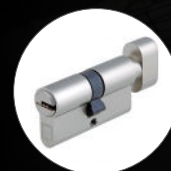

## AUTRES OPTIONS

Push barre  
3 points

Anti-panique  
3 points

Bandeau  
ventouse

Gâche  
électrique

Seuil extra plat  
10mm

Cylindre bouton  
moleté

Module extérieur  
avec pommeau