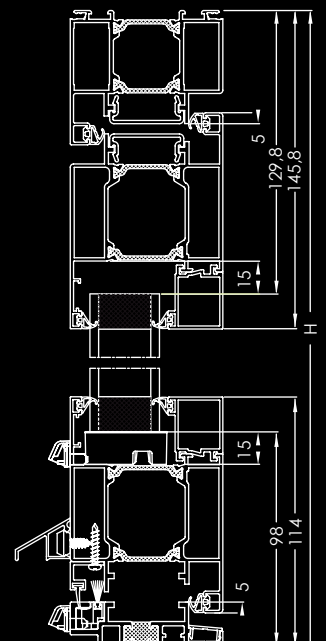

Porte technique MILLENIUM®+

Solution de porte aluminium sécuritaire à grand trafic,
pour les bâtiments publics.

CARACTÉRISTIQUES

- Serrure multipoints jusqu'à 5 points
- Seuil PMR 20mm ou seuil extra plat 10mm
- Paumelles en applique bi-lames (de série) ou tri-lames
- Ouverture intérieure ou extérieure
- Disponible en 1 ou 2 vantaux
- Grande hauteur jusqu'à 3 mètres
- Remplissage jusqu'à 50 mm d'épaisseur
- Possibilité barre anti-panique ou push barre, ferme-porte, crémone pompier, système anti-pince doigts, gâche électrique etc.

Testée
Classe 8
MILLION
de cycles

Jusqu'à
1.2
W/m²K⁽¹⁾

LABELS & CERTIFICATIONS

Cliquez pour télécharger les certificats.

Rapport d'essai CR2
n°RA-EFF-0025

NUANCIER

Liste non exhaustive.

Garanti
25
ans
Qualicoat
classe 2

Blanc 9016 S/M/B	Ivoire 1015 S/M/B	Rouge Pourpre 3004 S/M/B
Vert Mousse 6005 S/M/B	Gris Argent 7001 M	Gris Basalte 7012 B/M
Gris Ardoise 7015 S/M/B	Anthracite 7016 S/M/B	Gris Noir 7021 S/M/B
Gris Terre d'Ombre 7022 S/M/B	Gris Quartz 7039 S/M/B	Brun Chocolat 8017 S/M/B
Brun Noir 8022 M	Noir 9005 S/M/B	Aluminium Blanc 9006 S/M/B