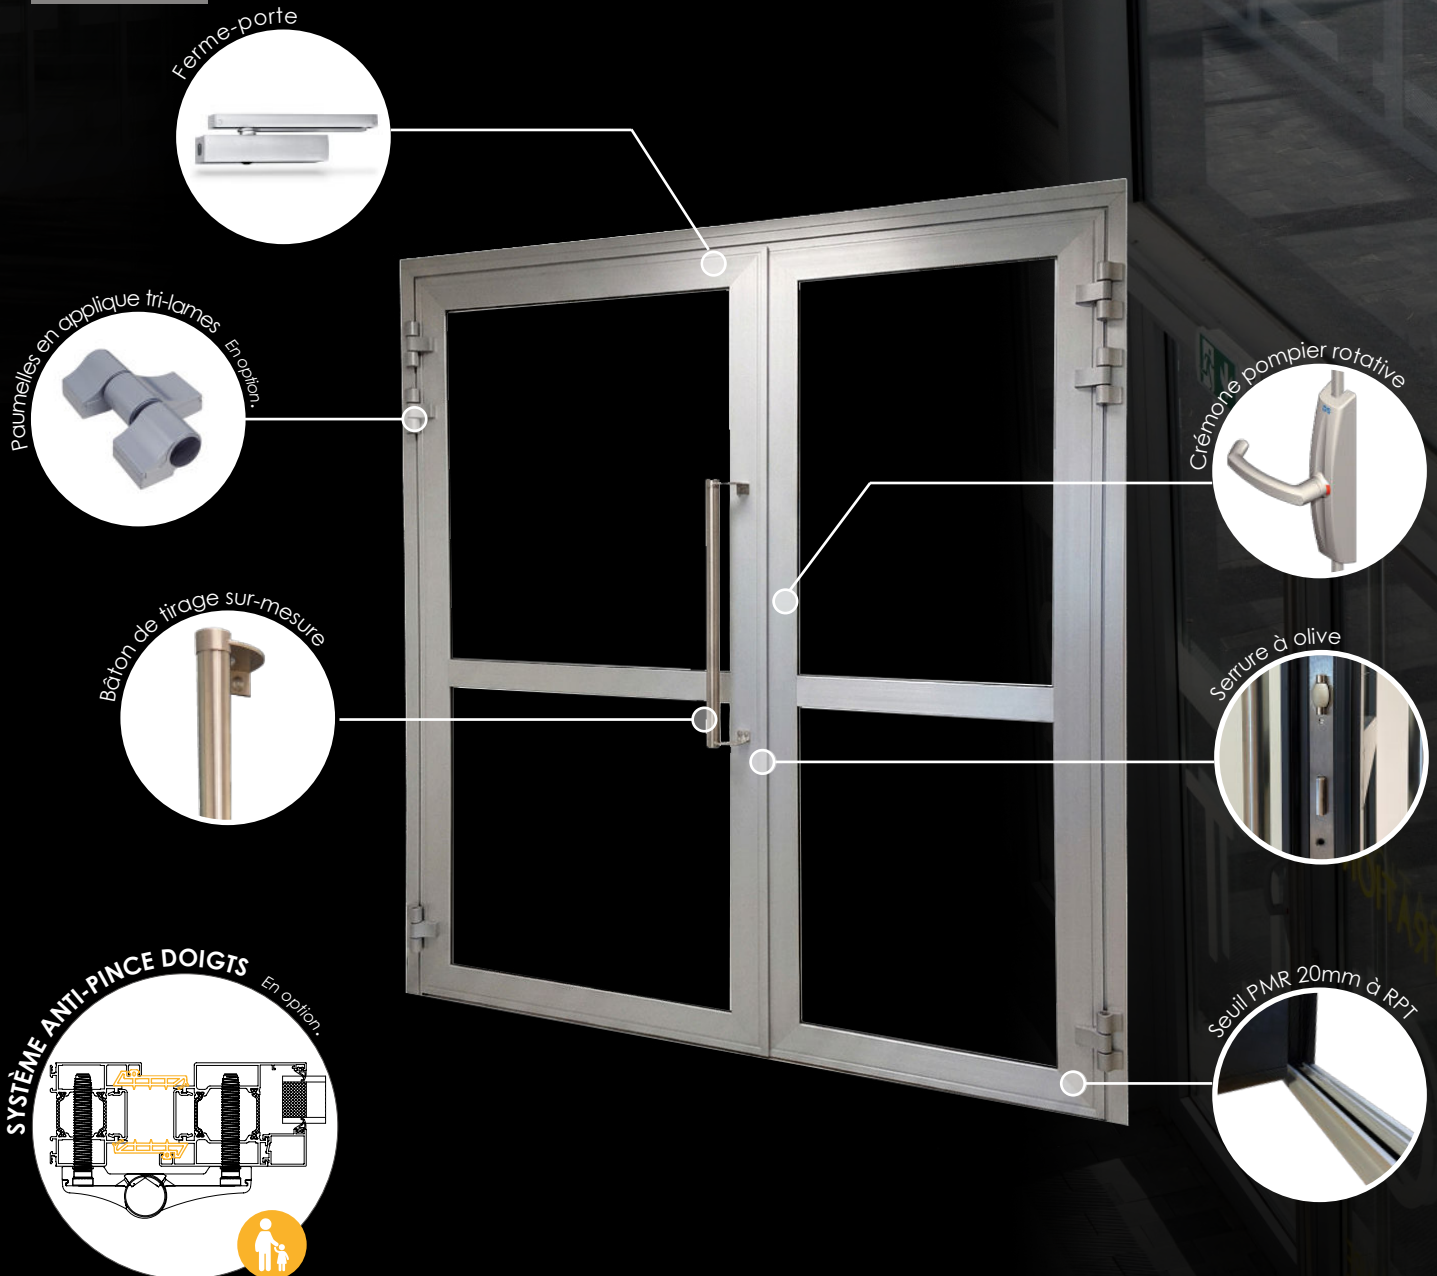

EXEMPLE DE CONFIGURATION

Voir nos réalisations.

AUTRES OPTIONS