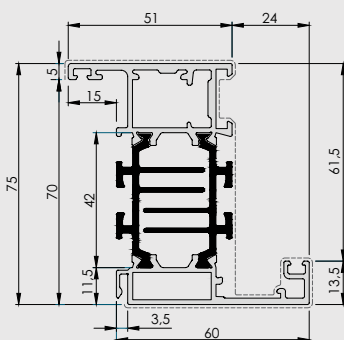

DORMANT RÉNOVATION AILE DE 15MM