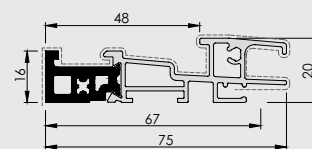

I LE SEUIL

I LES TEINTES STANDARDS

IVOIRE CLAIR 1015 Sablé	NOUVEAU BEIGE GRIS 1019 Sablé	BRUN 1247 Sablé	ROUGE RUBIS 3003* Sablé	ROUGE POURPRE 3004 Sablé	BLEU SAPHIR 5003 Sablé	BLEU GENTIANE 5010 Sablé	BLEU DISTANT 5023 Sablé	VERT MOUSSE 6005 Sablé
NOUVEAU VERT SAPIN 6009 Sablé	VERT PÂLE 6021 Sablé	GRIS DE SÉCURITÉ 7004 Sablé	GRIS BASALTE 7012 Sablé	GRIS ANTHRACITE 7016 Sablé et mat	GRIS NOIR 7021 Sablé	GRIS TERRE D'OMBRE 7022 Sablé	GRIS PIERRE 7030 Sablé	NOUVEAU GRIS CIMENT 7033 Sablé
GRIS CLAIR 7035 Sablé	GRIS QUARTZ 7039 Sablé et mat	NOUVEAU BRUN ARGILE 8003 Sablé	BRUN SÉPIA 8014 Sablé	BRUN GRIS 8019 Sablé	BLANC 9001 Sablé	NOIR FONCÉ 9005 Sablé	ALUMINIUM BLANC 9006 Sablé	NOUVEAU ALUMINIUM GRIS 9007 Sablé
BLANC PUR 9010 Sablé, mat & brillant	NOUVEAU NOIR GRAPHITE 9011 Sablé	BLANC SIGNALISATION 9016 Sablé, mat & brillant	ROUGE 2100 Sablé	BLEU 2700 Sablé	VERT 2500 Sablé	GRIS 2400 Sablé	NOUVEAU GRIS 2800 Sablé	GRIS 2900 Sablé
NOIR 2100 Sablé	BRUN 2650 Sablé	MARS 2525 Sablé	NOUVEAU ANODIC CHAMPAGNE Mat	BLEU CANON 2525 Métallisé	BRONZE 2525 Métallisé			

Les procédés d'impression ne permettent pas un rendu fidèles des couleurs. Référez-vous à notre nuancier.