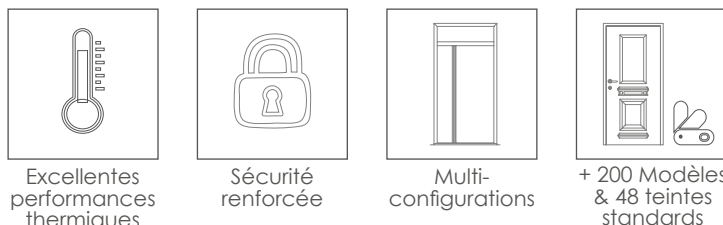

I LES AVANTAGES DE LA PORTE D'ENTRÉE PASSAGE NÉO