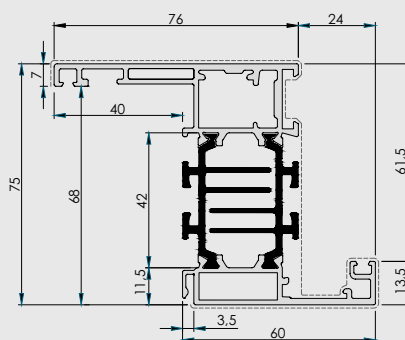

DORMANT RÉNOVATION AILE DE 40MM

I LE SEUIL

I LES TEINTES STANDARDS

IVOIRE CLAIR 1015 Sablé	NOUVEAU BEIGE GRIS 1019 Sablé	BRUN 1247 Sablé	ROUGE RUBIS 3003* Sablé	ROUGE POURPRE 3004 Sablé	BLEU SAPHIR 5003 Sablé	BLEU GENTIANE 5010 Sablé	BLEU DISTANT 5023 Sablé	VERT MOUSSE 6005 Sablé
NOUVEAU VERT SAPIN 6009 Sablé	VERT PÂLE 6021 Sablé	GRIS DE SÉCURITÉ 7004 Sablé	GRIS BASALTE 7012 Sablé	GRIS ANTHRACITE 7016 Sablé et mat	GRIS NOIR 7021 Sablé	GRIS TERRE D'OMBRE 7022 Sablé	GRIS PIERRE 7030 Sablé	NOUVEAU GRIS CIMENT 7033 Sablé
GRIS CLAIR 7035 Sablé	GRIS QUARTZ 7039 Sablé et mat	NOUVEAU BRUN ARGILE 8003 Sablé	BRUN SÉPIA 8014 Sablé	BRUN GRIS 8019 Sablé	BLANC 9001 Sablé	NOIR FONCÉ 9005 Sablé	ALUMINIUM BLANC 9006 Sablé	NOUVEAU ALUMINIUM GRIS 9007 Sablé
BLANC PUR 9010 Sablé, mat & brillant	NOUVEAU NOIR GRAPHITE 9011 Sablé	BLANC SIGNALISATION 9016 Sablé, mat & brillant	ROUGE 2100 Sablé	BLEU 2700 Sablé	VERT 2500 Sablé	GRIS 2400 Sablé	NOUVEAU GRIS 2800 Sablé	GRIS 2900 Sablé
NOIR 2100 Sablé	BRUN 2650 Sablé	MARS 2525 Sablé	NOUVEAU ANODIC CHAMPAGNE Mat	BLEU CANON 2525 Métallisé	BRONZE 2525 Métallisé			

Les procédés d'impression ne permettent pas un rendu fidèles des couleurs. Référez-vous à notre nuancier.

I LES ACCESSOIRES & OPTIONS

Avenue Georges Nuffin
59400 CAMBRAI, France
03 27 72 16 16
www.sipa-sas.fr **f in**