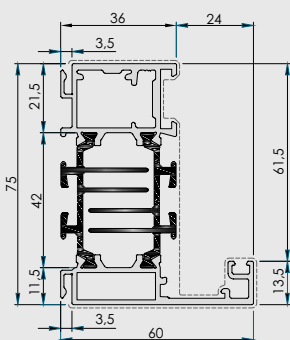

ALU

Porte Passage Néo

Dormant 75mm & Ouvrant monobloc 80mm
Neuf & Réno

I LES PERFORMANCES

I LES CERTIFICATIONS & GARANTIES

I LES CARACTÉRISTIQUES

- Dormant épaisseur 75 mm, largeur 60 mm
- Cadre d'ouvrant breveté 80 mm haute isolation
- Serrure automatique 5 points à crochets
- Gâche filante toute hauteur
- 2 pièces anti-dégondage
- Cylindre renforcé SKG** débrayable + 5 clés **NOUVEAU**
- Poignée New-York ton inox
- Paumelles 3D (x4) pour un réglage simplifié
- Seuil PMR 20 mm anodisé ton inox ou noir **NOUVEAU**
- Rejet d'eau invisible intégré **NOUVEAU**
- Triple vitrage feuilleté 33.2 sur modèles vitrés

I LES AVANTAGES DE LA PORTE D'ENTRÉE PASSAGE NÉO

I LES POIGNÉES & BÂTONS

ALU

Porte Passage Néo

Dormant 75mm & Ouvrant monobloc 80mm
Neuf & Réno

I LES DORMANTS

DORMANT NEUF

DORMANT RÉNOVATION AILE DE 15MM