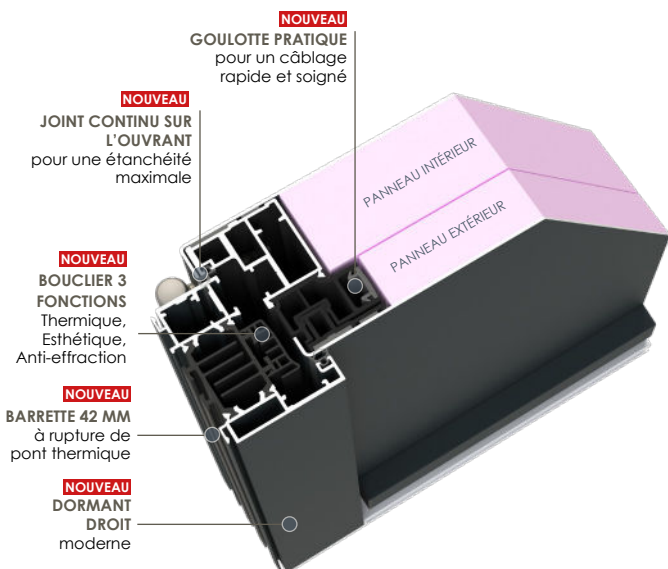

ALU

Porte Passage Néo

Dormant 75mm & Ouvrant monobloc 80mm
Neuf & Réno

I LES PERFORMANCES

I LES CERTIFICATIONS & GARANTIES

I LES CARACTÉRISTIQUES

- Dormant épaisseur 75 mm, largeur 60 mm
- Cadre d'ouvrant breveté 80 mm haute isolation
- Serrure automatique 5 points à crochets
- Gâche filante toute hauteur
- 2 pièces anti-dégondage
- Cylindre renforcé SKG** débrayable + 5 clés **NOUVEAU**
- Poignée New-York ton inox
- Paumelles 3D (x4) pour un réglage simplifié
- Seuil PMR 20 mm anodisé ton inox ou noir **NOUVEAU**
- Rejet d'eau invisible intégré **NOUVEAU**
- Triple vitrage feuilleté 33.2 sur modèles vitrés

I LES AVANTAGES DE LA PORTE D'ENTRÉE PASSAGE NÉO

I LES POIGNÉES & BÂTONS

ALU

Porte Passage Néo

Dormant 75mm & Ouvrant monobloc 80mm
Neuf & Réno

I LES DORMANTS

DORMANT NEUF

DORMANT RÉNOVATION AILE DE 15MM

Les procédés d'impression ne permettent pas un rendu fidèles des couleurs. Référez-vous à notre nuancier.

I LES ACCESSOIRES & OPTIONS

SERRURE AUTO.
5 PTS CROCHETS
De série.

GÂCHE
FILANTE
De série.

TRIPLE VITRAGE
33.2
De série.

NOUVEAU
SEUIL ANODISÉ
20MM NOIR
En option.

CYLINDRE
HAUTE SÉCURITÉ
5 clés & carte repro-
duction, 14 pistons.
En option.

CYLINDRE A
BOUTON
6 pistons et 5 clés
réversibles.
En option.

ANTI-DEGONDAGE
EURASTOP
Equippée de 12 pions
en acier sur toute la
hauteur. En option.